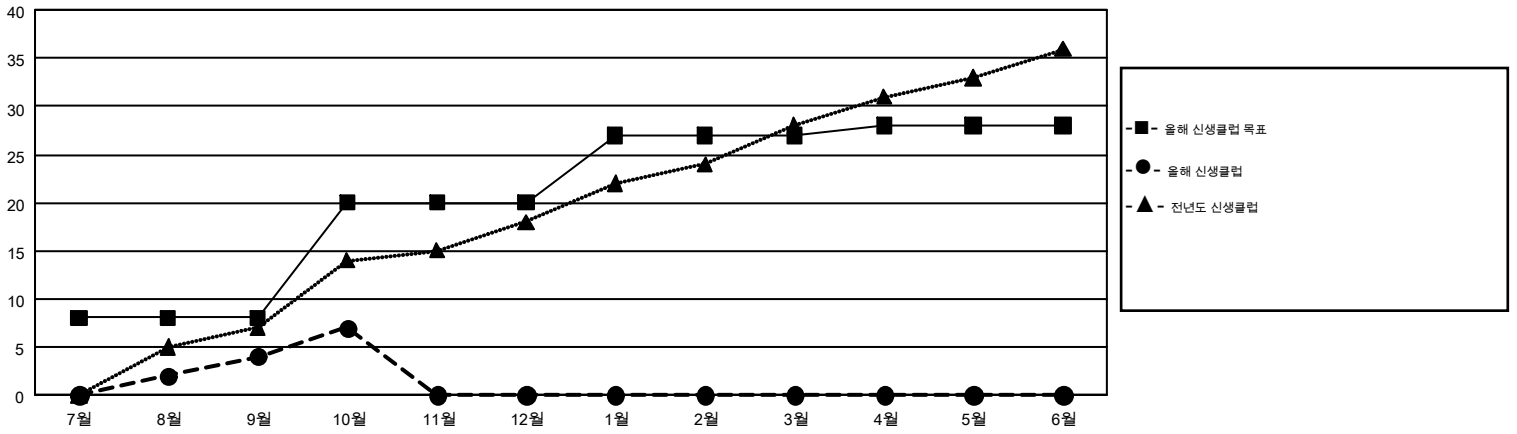

# GMT MONTHLY MEMBERSHIP PROGRESS REPORT

Results as of: 10/31/2017

Multiple District 354

LOCATION: REPUBLIC OF KOREA

GMT: CHUL-JAE LEE

헌장지역 GMT 5

클럽				회원 1인당			
결과- 2017-2018				결과- 2017-2018			
사분기	신생클럽 목표	신생클럽	해산된 클럽	사분기	회원 순증가 목표	실제 회원증강	실제 퇴회 회원 수(전출입 포함)
7월/8월/9월	8	4	6	7월/8월/9월	749	1,039	1,087
10월/11월/12월	12	3	1	10월/11월/12월	553	353	238
1월/2월/3월	7	0	0	1월/2월/3월	636	0	0
4월/5월/6월	1	0	0	4월/5월/6월	95	0	0

목표 및 누적 신생클럽 수

목표 및 누적 회원수

해산된 클럽: 7	1명 이상의 신입회원을 등록한 359 CLUBS OF 850	<b>성별 분포</b> 남성                    19,672 (72.68%) 여성                    7,395 (27.32%)
<b>퇴회회원</b> 작고                    21 클럽해산                58 기타                    1,246 <b>합계                    1,325</b>	<a href="#">누적 회원 데이터를 확인하시려면 여기에 클릭하십시오.</a>	가족 단위 회원 총수                    1,560 회비 절반을 지불하는 가족회원                    917