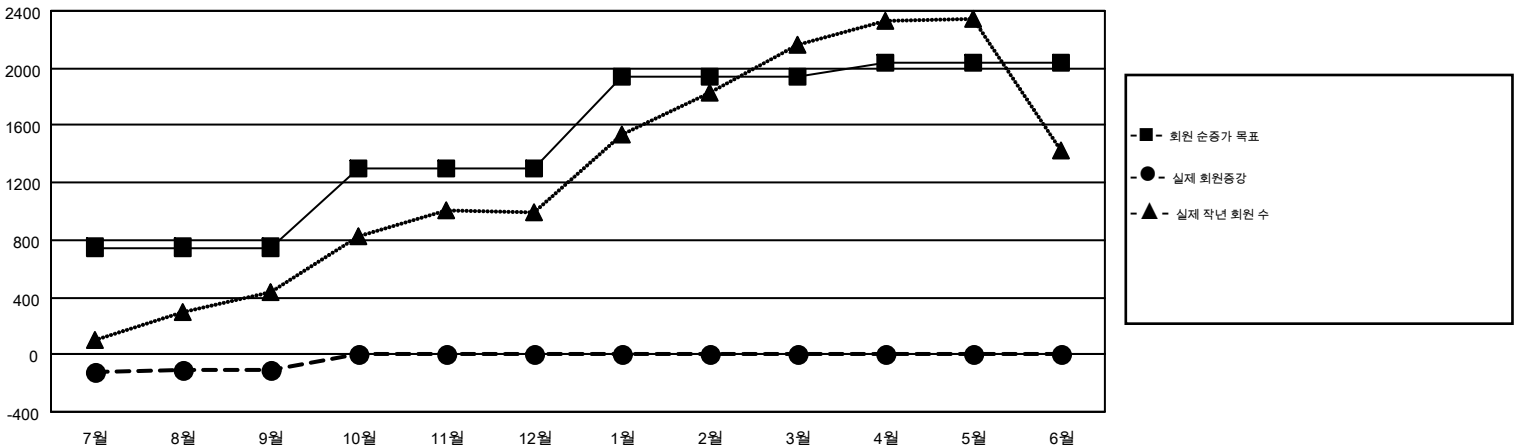

# GMT MONTHLY MEMBERSHIP PROGRESS REPORT

Results as of: 10/31/2017

Multiple District 354

LOCATION: REPUBLIC OF KOREA

GMT: CHUL-JAE LEE

헌장지역 GMT 5

클럽				회원 1인당			
결과- 2017-2018				결과- 2017-2018			
사분기	신생클럽 목표	신생클럽	해산된 클럽	사분기	회원 순증가 목표	실제 회원증강	실제 퇴회 회원 수(전출입 포함)
7월/8월/9월	8	4	6	7월/8월/9월	749	1,039	1,087
10월/11월/12월	12	3	1	10월/11월/12월	553	353	238
1월/2월/3월	7	0	0	1월/2월/3월	636	0	0
4월/5월/6월	1	0	0	4월/5월/6월	95	0	0

목표 및 누적 신생클럽 수

목표 및 누적 회원수

해산된 클럽: 7	1명 이상의 신입회원을 등록한 359 CLUBS OF 850	<b>성별 분포</b> 남성                    19,672 (72.68%) 여성                    7,395 (27.32%)
<b>퇴회회원</b> 작고                    21 클럽해산                58 기타                    1,246 <b>합계                    1,325</b>	<a href="#">누적 회원 데이터를 확인하시려면 여기에 클릭하십시오.</a>	가족 단위 회원 총수                    1,560 회비 절반을 지불하는 가족회원                    917